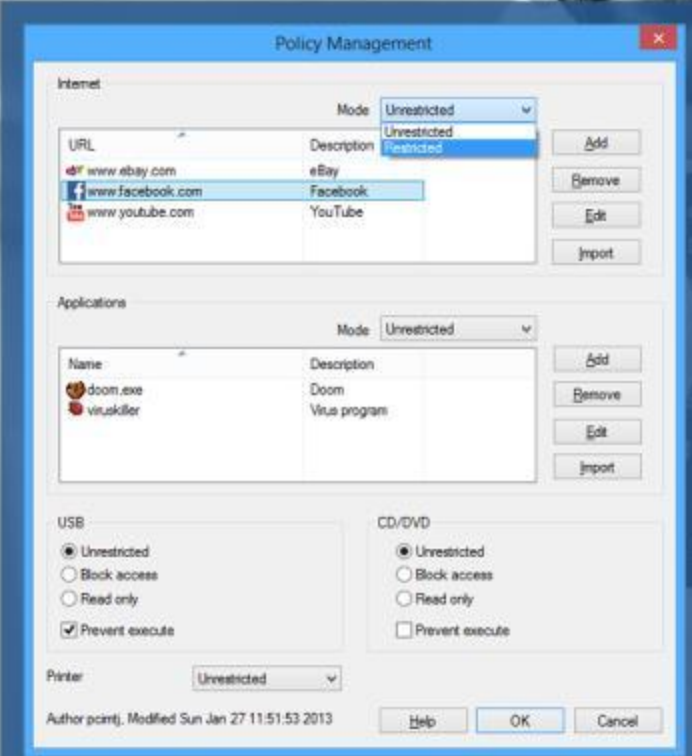

Phoebe Jones Page 2 of 4 NetSupport School

추가 제공되는 무료 테크 콘솔

Whole School Software

스마트 기기 필수 S/W

교사

- 학생 화면 모니터링
- 실시간 수업 진행
- 학생 평가
- 수업 효율 향상

학생

- 높은 학습 효과
- 수업 집중 및 흥미 유발
- eSafety(App/Web 사용 제한)
- 경쟁 및 협업 유도