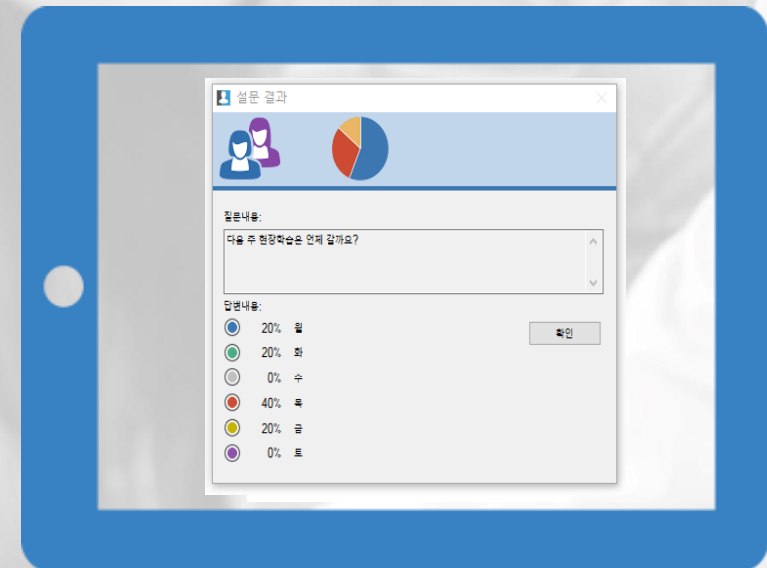

설문

질문:
다음 주 현장학습은 언제 갈까요?

답변:
월, 화, 수, 목, 금, 토

전송