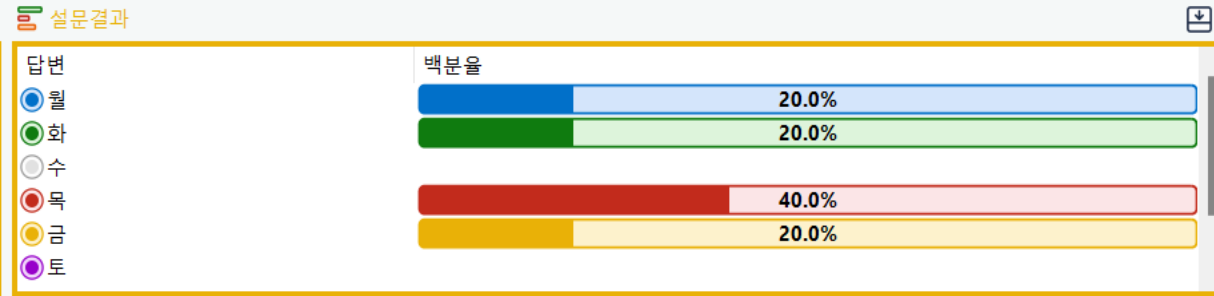

설문

질문:
다음 주 현장학습은 언제 갈까요?

답변:
월, 화, 수, 목, 금, 토

전송